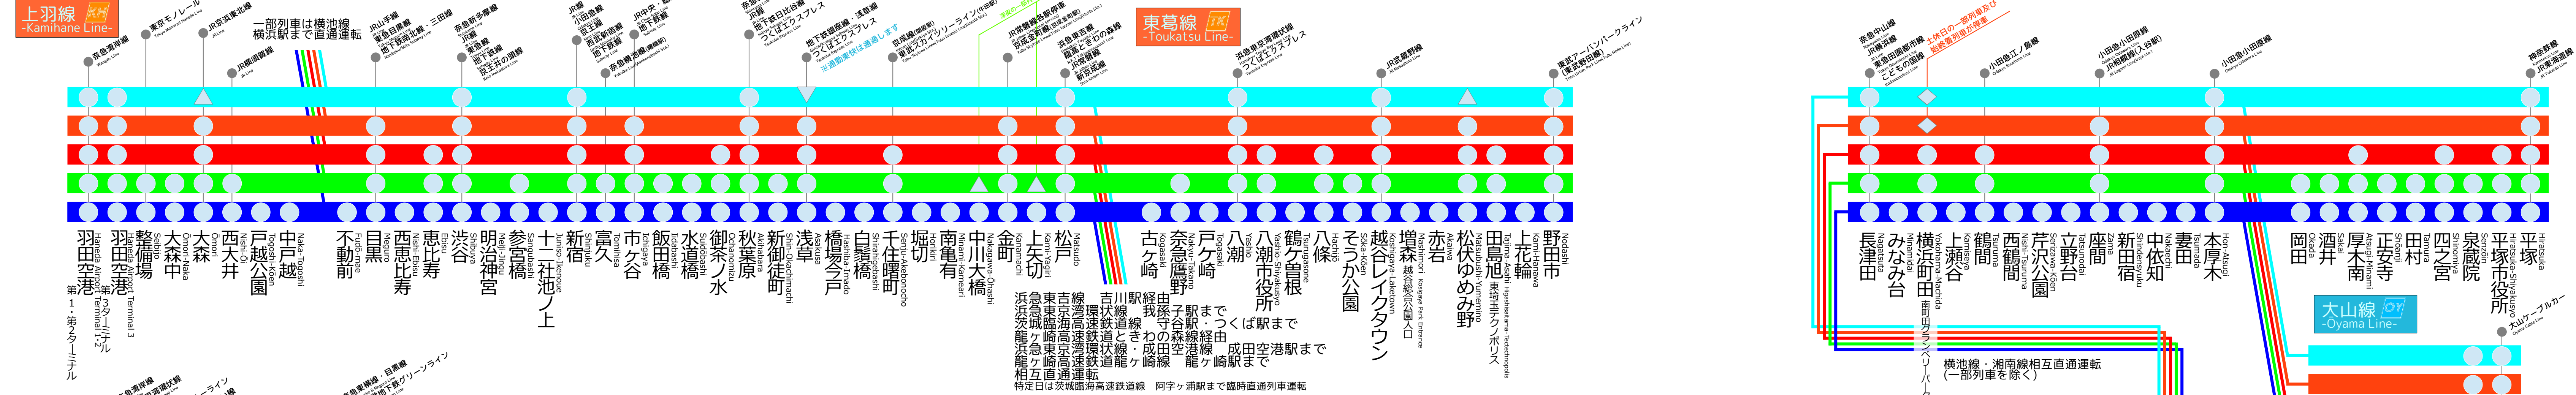

東急東横線 停車駅ご案内
Touka Line Route Guide

- 東急特快 T Special Rapid 通勤特快 T.Com Rapid
- 特急 Limited Express 通勤特急 COM.LTD Express
- 直通急行 Direct Express ※新多摩線・湾岸線のみ
- 急行 Express 通勤急行 COM-EXPRESS ※新多摩線のみ
- 準急 Semi Express
- 各駅停車 Local
- △…通勤東快/通勤特急/通勤急行停車
- ▽…通勤東快/通勤特急/通勤急行通過

浜急舎人線 東大宮方面
館林駅まで相互直通運転

奈急新多摩線
拝島駅まで直通運転

湘南線
Shonan Line

大山線
Oyama Line

中山線
Nakayama Line

公園線
Park Line